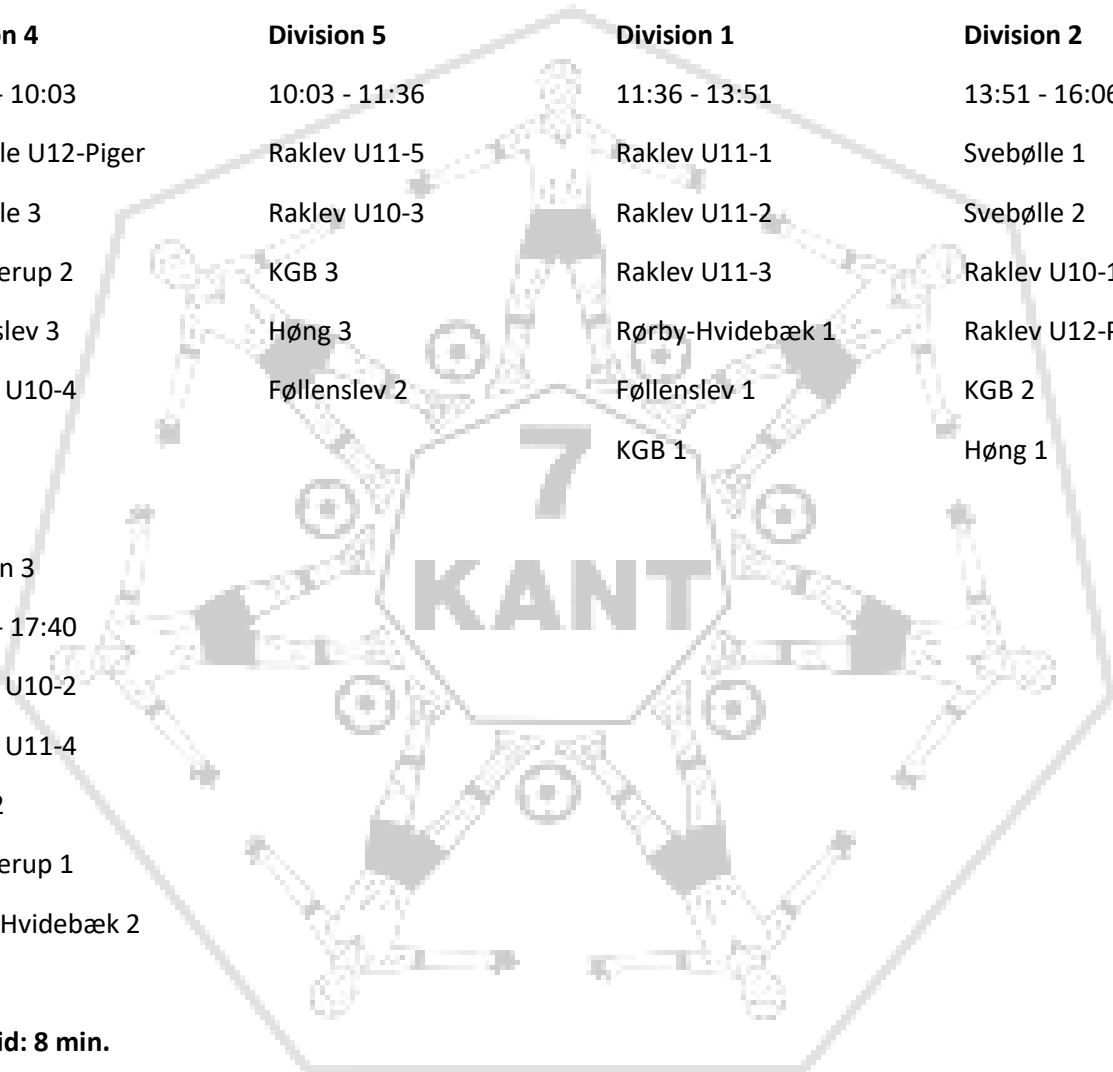

F O D B O L D

Til deltagerne i syvkanntturneringen.

Vedrørende stævne for U10-11 i Tømmerup Hallen søndag den 27. januar 2019

Divisions-inddeling og spilletider.

Division 4

08:30 - 10:03

Svebølle U12-Piger

Svebølle 3

Tømmerup 2

Føllenslev 3

Raklev U10-4

Division 3

16:06 - 17:40

Raklev U10-2

Raklev U11-4

Høng 2

Tømmerup 1

Rørby-Hvidebæk 2

Division 5

10:03 - 11:36

Raklev U11-5

Raklev U10-3

KGB 3

Høng 3

Føllenslev 2

Division 1

11:36 - 13:51

Raklev U11-1

Raklev U11-2

Raklev U11-3

Rørby-Hvidebæk 1

Føllenslev 1

KGB 1

Division 2

13:51 - 16:06

Svebølle 1

Svebølle 2

Raklev U10-1

Raklev U12-Piger

KGB 2

Høng 1

Spilletid: 8 min.

Førstnævnte hold stiller op under uret, giver bolden op, og tager om nødvendigt skiftetrøjer på.