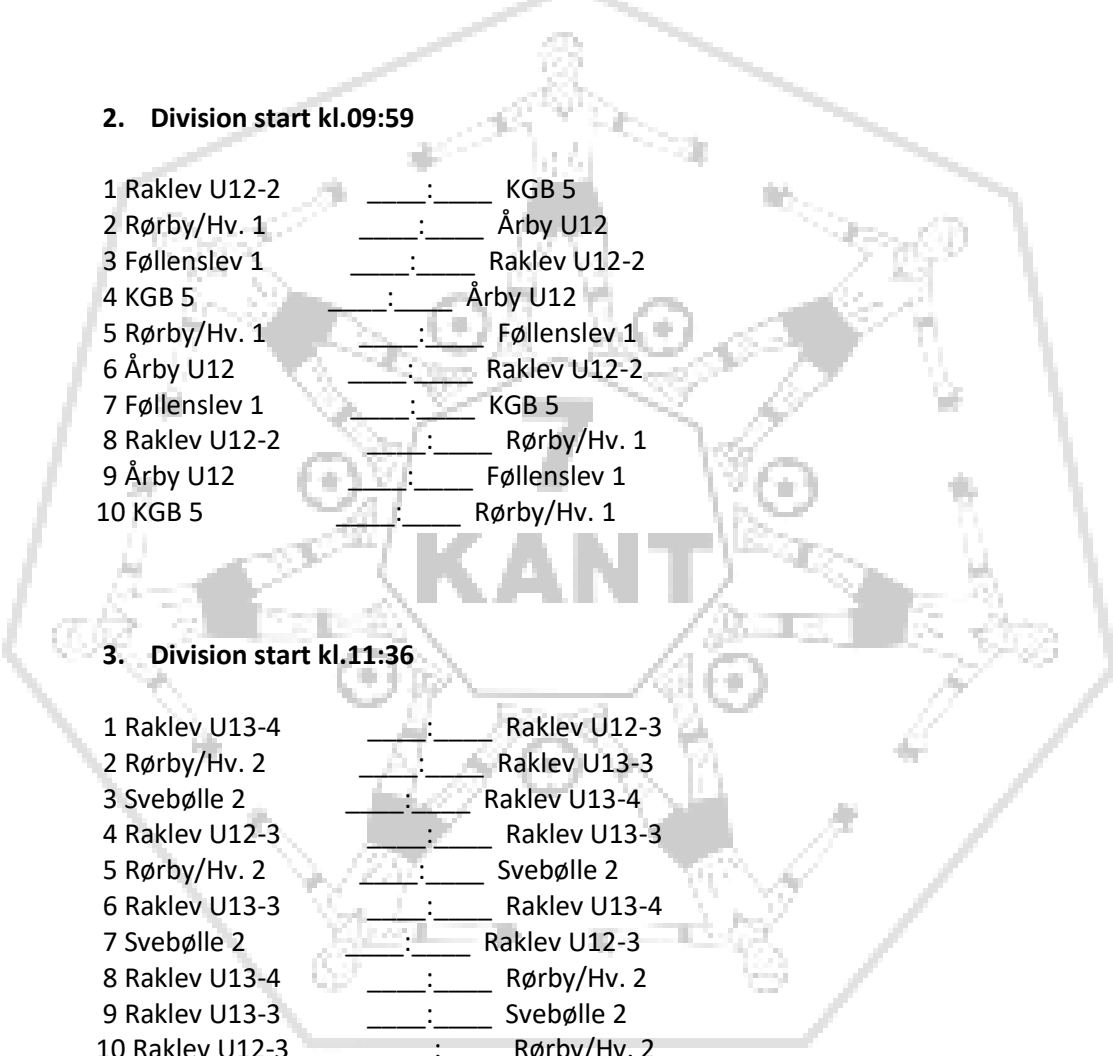

1. Division start kl.09:00

- 1 Raklev U13-1 _____ : _____ Raklev U12-1
- 2 Høng 1 _____ : _____ Høng 2
- 3 Høng 2 _____ : _____ Raklev U13-1
- 4 Raklev U12-1 _____ : _____ Høng 1
- 5 Høng 1 _____ : _____ Raklev U13-1
- 6 Raklev U12-1 _____ : _____ Høng 2

2. Division start kl.09:59

- 1 Raklev U12-2 _____ : _____ KGB 5
- 2 Rørby/Hv. 1 _____ : _____ Årby U12
- 3 Føllenslev 1 _____ : _____ Raklev U12-2
- 4 KGB 5 _____ : _____ Årby U12
- 5 Rørby/Hv. 1 _____ : _____ Føllenslev 1
- 6 Årby U12 _____ : _____ Raklev U12-2
- 7 Føllenslev 1 _____ : _____ KGB 5
- 8 Raklev U12-2 _____ : _____ Rørby/Hv. 1
- 9 Årby U12 _____ : _____ Føllenslev 1
- 10 KGB 5 _____ : _____ Rørby/Hv. 1

3. Division start kl.11:36

- 1 Raklev U13-4 _____ : _____ Raklev U12-3
- 2 Rørby/Hv. 2 _____ : _____ Raklev U13-3
- 3 Svebølle 2 _____ : _____ Raklev U13-4
- 4 Raklev U12-3 _____ : _____ Raklev U13-3
- 5 Rørby/Hv. 2 _____ : _____ Svebølle 2
- 6 Raklev U13-3 _____ : _____ Raklev U13-4
- 7 Svebølle 2 _____ : _____ Raklev U12-3
- 8 Raklev U13-4 _____ : _____ Rørby/Hv. 2
- 9 Raklev U13-3 _____ : _____ Svebølle 2
- 10 Raklev U12-3 _____ : _____ Rørby/Hv. 2