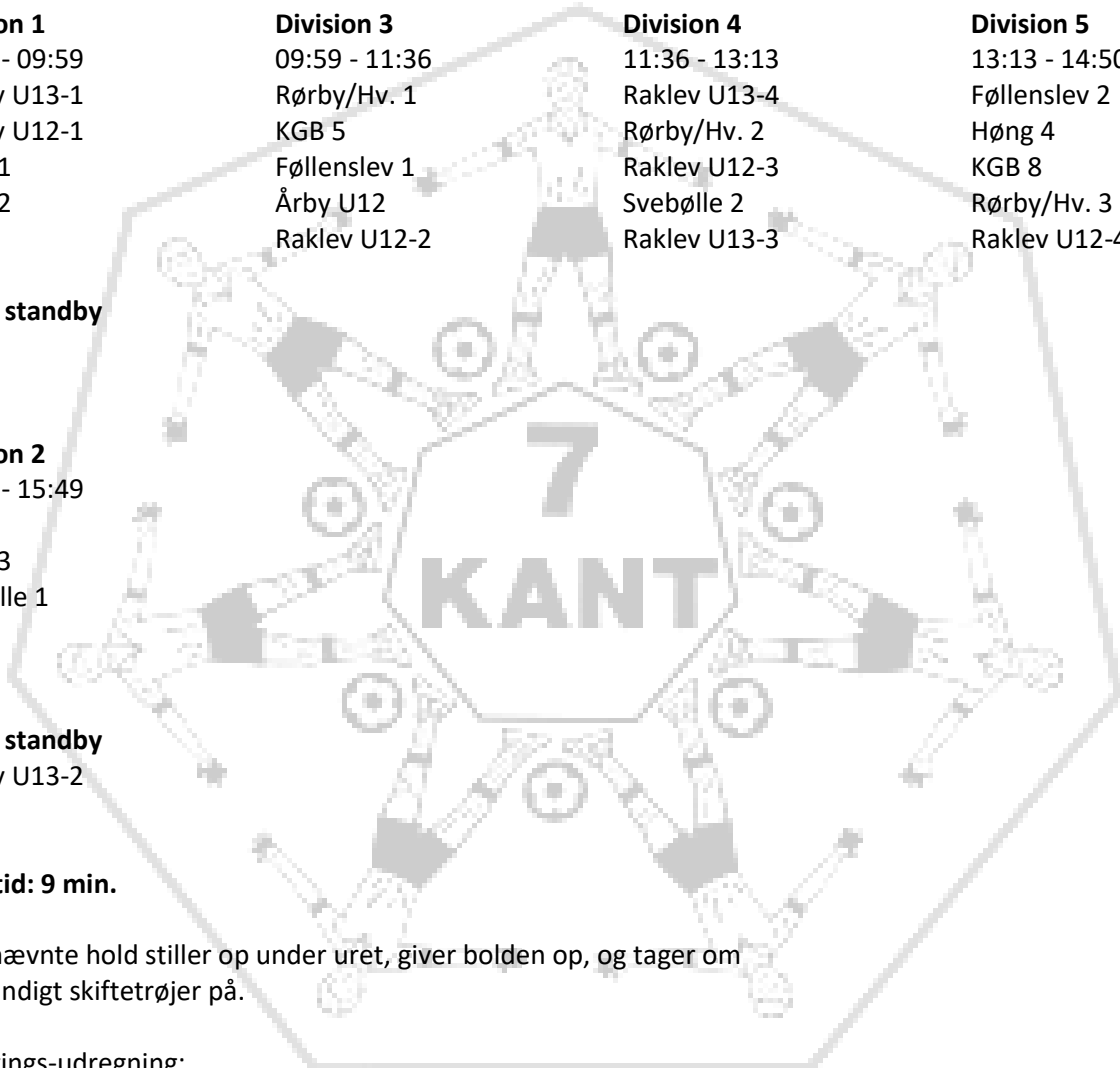

F O D B O L D

Til deltagerne i syvkanturneringen.

Vedrørende stævne for U12-U13 i Årby Fritidscenter søndag den 20. januar 2019.

Divisions-inddeling og spilletider.

Division 1

09:00 - 09:59

Raklev U13-1

Raklev U12-1

Høng 1

Høng 2

Division 3

09:59 - 11:36

Rørby/Hv. 1

KGB 5

Føllenslev 1

Årby U12

Raklev U12-2

Division 4

11:36 - 13:13

Raklev U13-4

Rørby/Hv. 2

Raklev U12-3

Svebølle 2

Raklev U13-3

Division 5

13:13 - 14:50

Føllenslev 2

Høng 4

KGB 8

Rørby/Hv. 3

Raklev U12-4

Hold i standby

KGB 4

Division 2

14:50 - 15:49

KGB 7

Høng 3

Svebølle 1

KGB 6

Hold i standby

Raklev U13-2

Spilletid: 9 min.

Førstnævnte hold stiller op under uret, giver bolden op, og tager om nødvendigt skiftetrøjer på.

Placerings-udregning:

1: POINT, 2: POINT i indbyrdes kamp/kampe, 3: MÅLFORSKELLEN i indbyrdes kamp/kampe,

4: MÅLFORSKELLEN i samtlige kampe, 5: FLEST SCOREDE MÅL i samtlige kampe,

6: OMKAMP til første scorede mål.

Der spilles efter gældende syvkantregler.