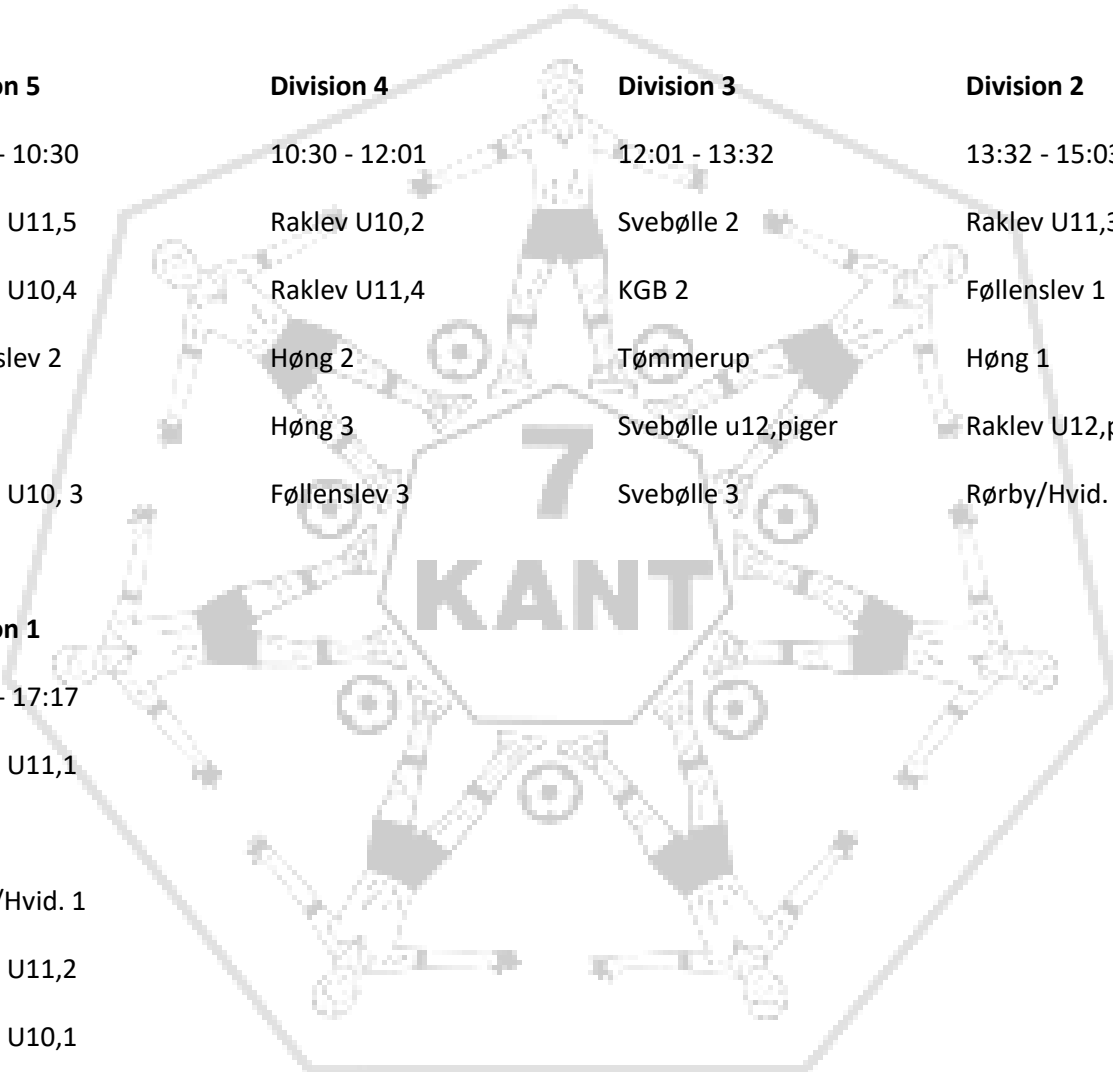

Rørby/Hvid. 2

Spilletid: 8 min.

Førstnævnte hold stiller op under uret, giver bolden op, og tager om nødvendigt skiftetrøjer på.

Placerings-udregning: 1. point, 2. indbyrdes kamp, 3. målforskel, 4. flest scorede mål, 5. omkamp.