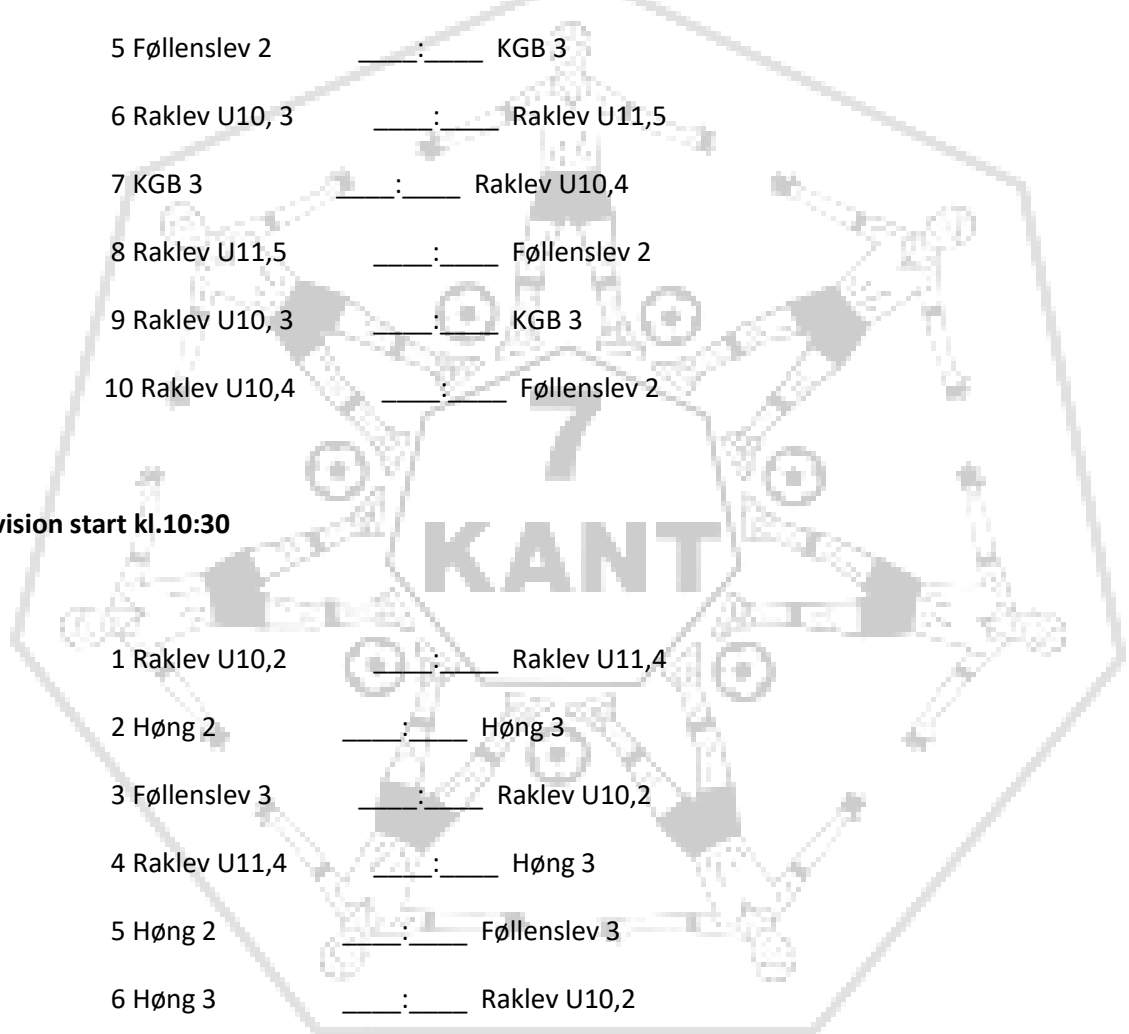

5. Division start kl.09:00

1 Raklev U11,5   ____:____ Raklev U10,4

2 Føllenslev 2   ____:____ Raklev U10, 3

3 KGB 3   ____:____ Raklev U11,5

4 Raklev U10,4   ____:____ Raklev U10, 3

5 Føllenslev 2   ____:____ KGB 3

6 Raklev U10, 3   ____:____ Raklev U11,5

7 KGB 3   ____:____ Raklev U10,4

8 Raklev U11,5   ____:____ Føllenslev 2

9 Raklev U10, 3   ____:____ KGB 3

10 Raklev U10,4   ____:____ Føllenslev 2

4. Division start kl.10:30

1 Raklev U10,2   ____:____ Raklev U11,4

2 Høng 2   ____:____ Høng 3

3 Føllenslev 3   ____:____ Raklev U10,2

4 Raklev U11,4   ____:____ Høng 3

5 Høng 2   ____:____ Føllenslev 3

6 Høng 3   ____:____ Raklev U10,2

7 Føllenslev 3   ____:____ Raklev U11,4

8 Raklev U10,2   ____:____ Høng 2

9 Høng 3   ____:____ Føllenslev 3

10 Raklev U11,4   ____:____ Høng 2