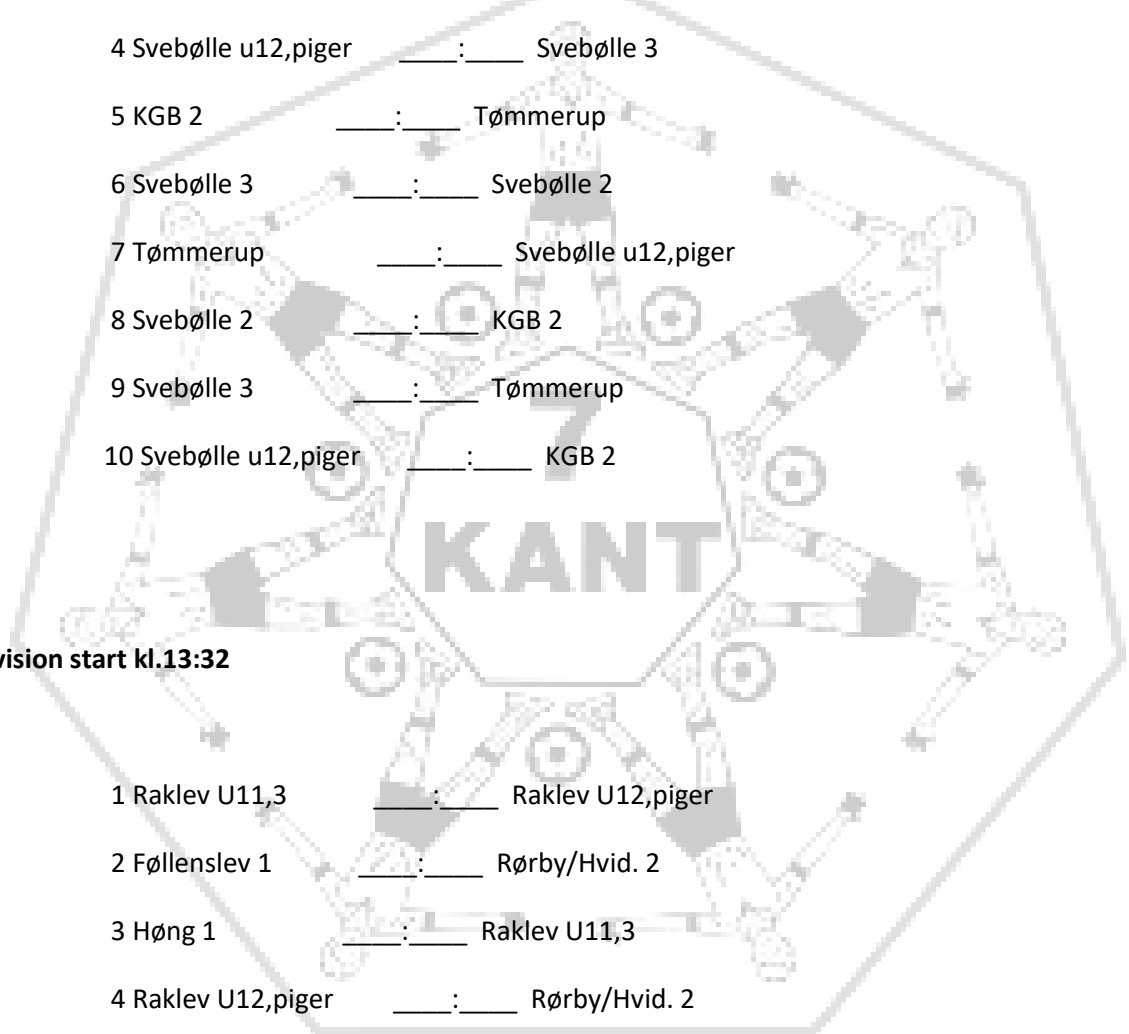

3. Division start kl.12:01

1 Svejle 2 _____:_____ Svejle u12,piger

2 KGB 2 _____:_____ Svejle 3

3 Tømmerup _____:_____ Svejle 2

4 Svejle u12,piger _____:_____ Svejle 3

5 KGB 2 _____:_____ Tømmerup

6 Svejle 3 _____:_____ Svejle 2

7 Tømmerup _____:_____ Svejle u12,piger

8 Svejle 2 _____:_____ KGB 2

9 Svejle 3 _____:_____ Tømmerup

10 Svejle u12,piger _____:_____ KGB 2

2. Division start kl.13:32

1 Raklev U11,3 _____:_____ Raklev U12,piger

2 Føllenslev 1 _____:_____ Rørby/Hvid. 2

3 Høng 1 _____:_____ Raklev U11,3

4 Raklev U12,piger _____:_____ Rørby/Hvid. 2

5 Føllenslev 1 _____:_____ Høng 1

6 Rørby/Hvid. 2 _____:_____ Raklev U11,3

7 Høng 1 _____:_____ Raklev U12,piger

8 Raklev U11,3 _____:_____ Føllenslev 1

9 Rørby/Hvid. 2 _____:_____ Høng 1